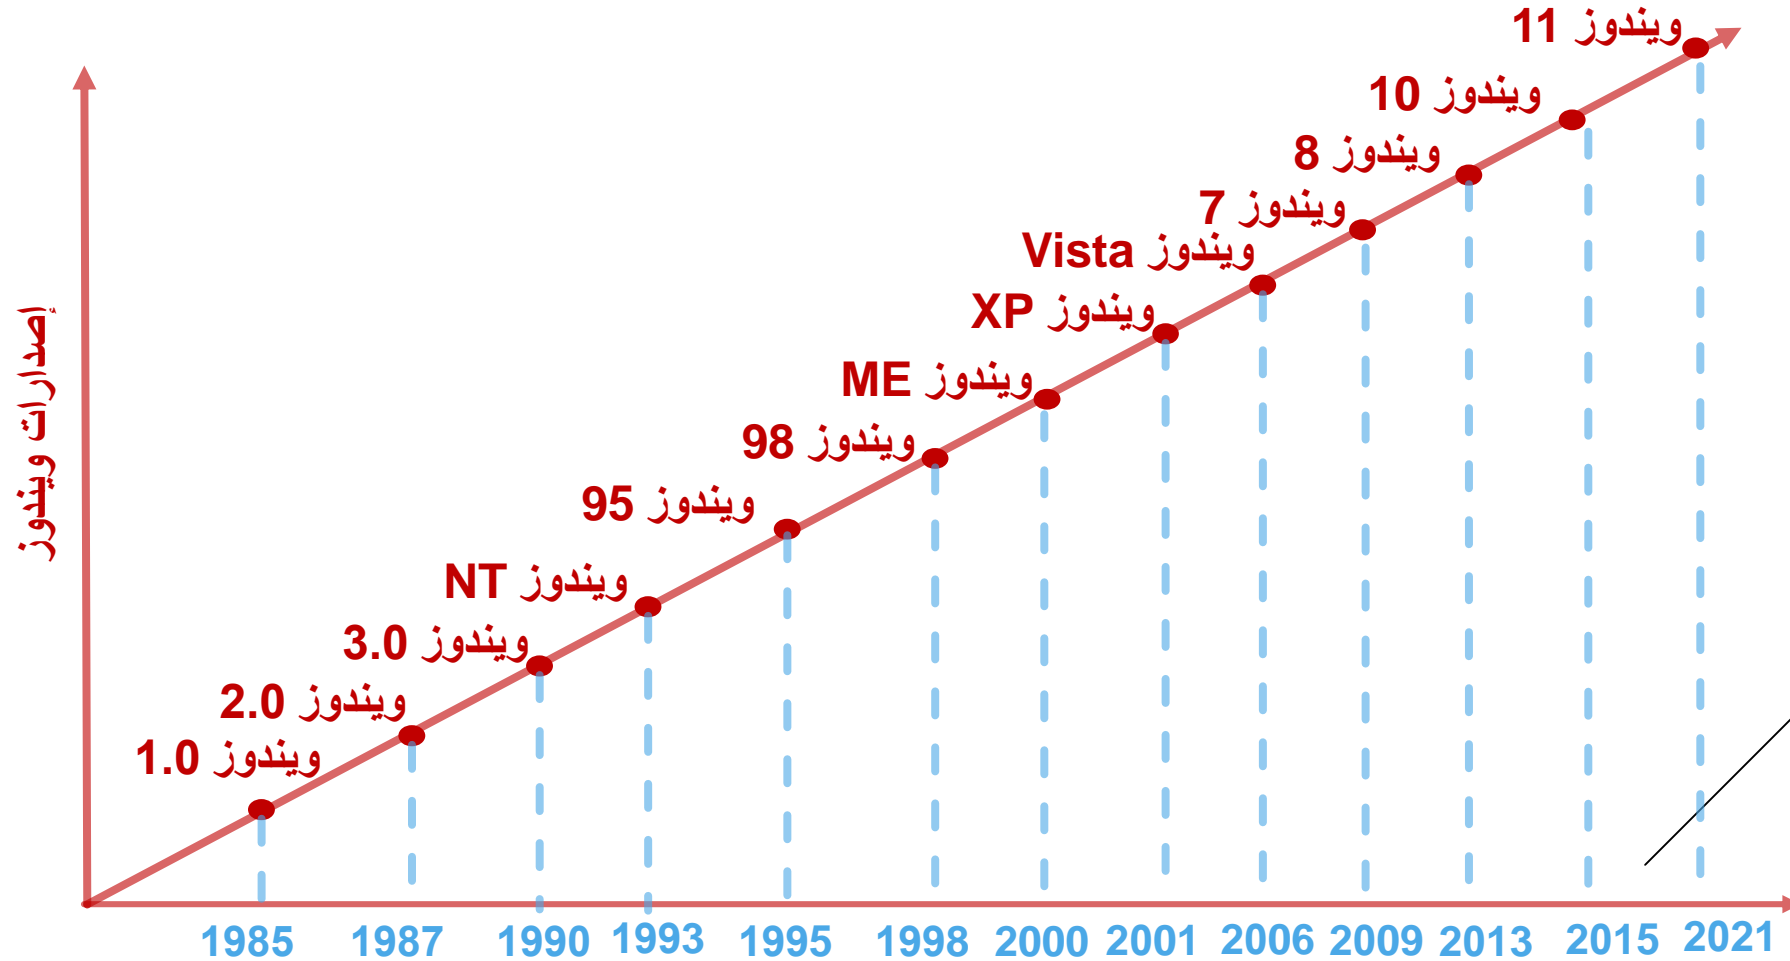

الاساتذة : معتوقي أسماء / شيكوش سميرة

✓ لم يصل نظام التشغيل ويندوز إلى التطور الذي هو عليه اليوم إلا بعد جهد طويل بذلته شركة مايكروسوفت على مدى العقود الثلاثة الماضية منذ تأسيسها في نهاية سبعينيات القرن الماضي , نقدم في هذا العرض التقديمي التطورات و التغييرات التي طرأت على واجهة المستخدم منذ بداية صدوره حتى اليوم .

# ويندوز 2.0

- ✓ أضفت Microsoft في هذا الإصدار إمكانية تحريك النوافذ التي تظهر على الشاشة وتغيير حجمها،
- ✓ بالإضافة إلى إتاحة تبادل البيانات بين البرمجيات المختلفة .