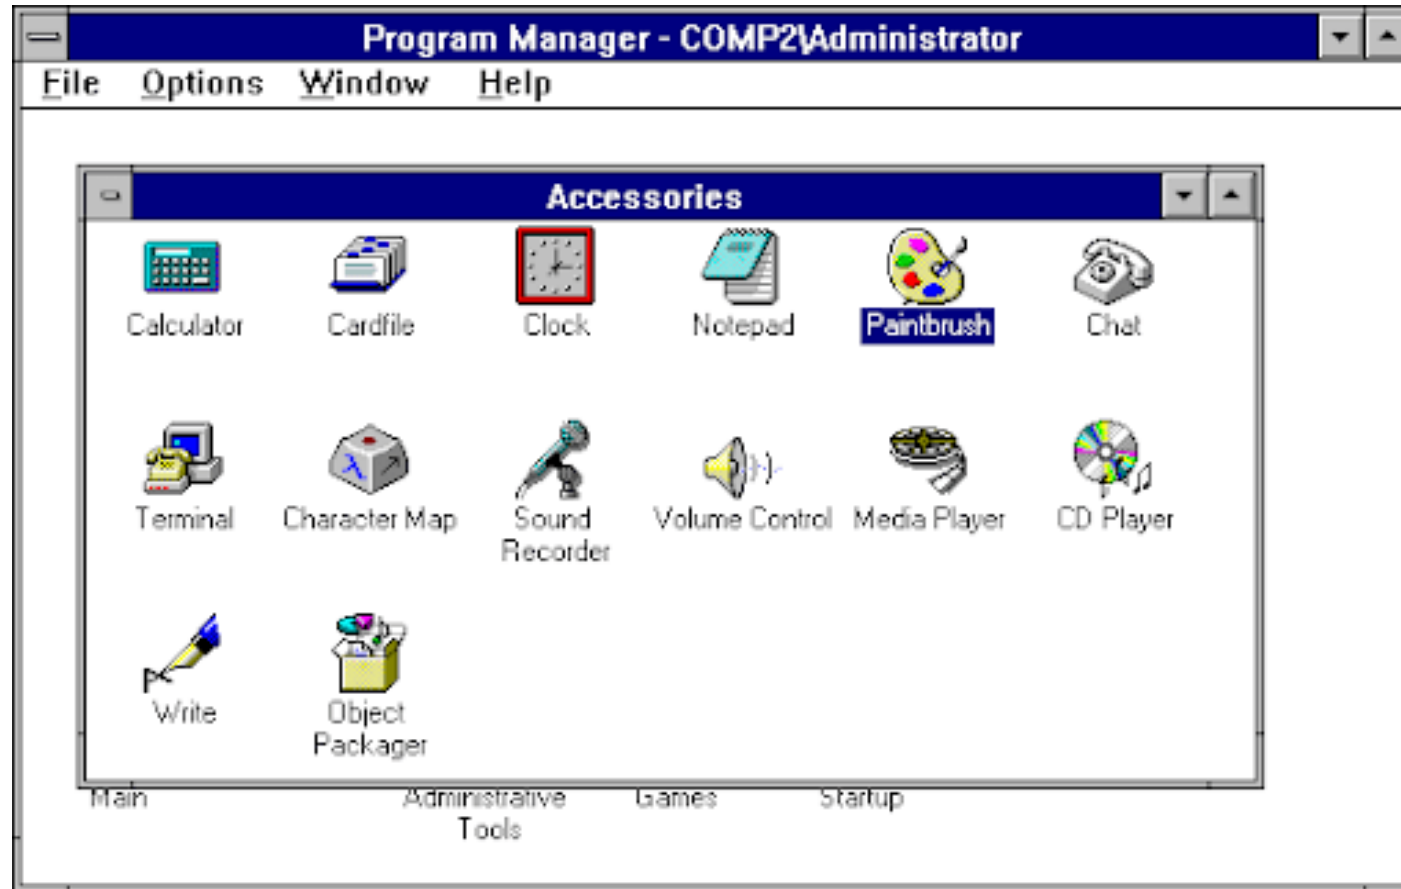

ويندوز NT

✓ في هذا الإصدار، لا توجد إضافات ملحوظة على واجهة المستخدم.